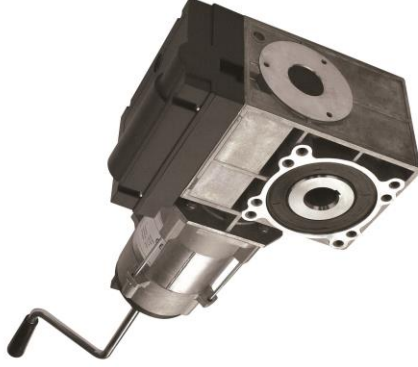

# NDCK0934 TEKNİK ŞARTNAME

Nice

- Elektronik limit swichli, milden tahrikli motordur.
- Frenli, otomatik kapama özelliği vardır.
- Krank mekanizması ile manuel kullanma özelliğine sahiptir
- Optik, pnömatik, fotosel ve harici alıcı takılabilir.
- Kit olarak satılır. Kablo ve kontrol ünitesi takılı halde bulunmaktadır.

## Teknik Özellikleri

Motor Tipi	380 VAC
Kapasite	45 N
Güç	0,75 Kw
Hız	90 rpm