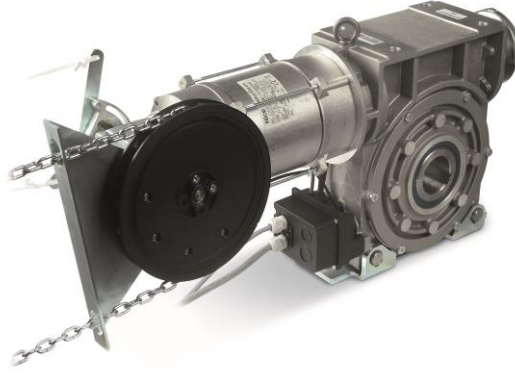

NDCK0385 TEKNİK ŞARTNAME

Nice

- Elektronik limit swichli, milden tahrikli motordur.
- Optik sensör, pnömatik ve/veya fotosel takılabilir.
- Otomatik kapanma özelliği vardır.
- Zincir mekanizması ile manuel'e alma seçeneği vardır.
- Kablo ve kontrol ünitesi kite dahildir.

Teknik Özellikleri

Motor Tipi	380 VAC
Tork	1400 Nm
Güç	2,2 Kw
Hız	7 Rpm