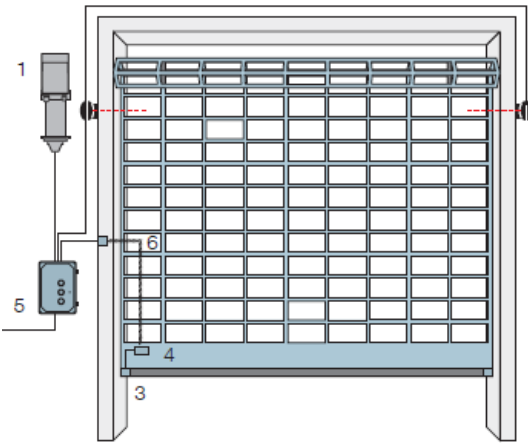

# NDCK0384 TEKNİK ŞARTNAME

Nice

- Elektronik limit swichli, milden tahrikli motordur.
- Optik sensör, pnömatik ve/veya fotosel takılabilir.
- Otomatik kapanma özelliği vardır.
- Zincir mekanizması ile manuel'e alma seçeneği vardır.
- Kablo ve kontrol ünitesi kite dahildir.

## Teknik Özellikleri

Motor Tipi	380 VAC
Tork	1000 Nm
Güç	2,2 Kw
Hız	10 Rpm

2

2