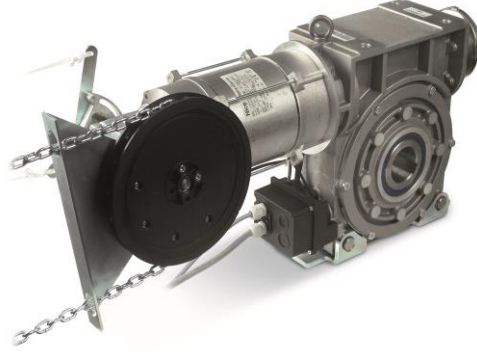

# NDCK0384 TEKNİK ŞARTNAME

Nice

- Elektronik limit swichli, milden tahrikli motordur.
- Optik sensör, pnömatik ve/veya fotosel takılabilir.
- Otomatik kapanma özelliği vardır.
- Zincir mekanizması ile manuel'e alma seçeneği vardır.
- Kablo ve kontrol ünitesi kite dahildir.

## Teknik Özellikleri

Motor Tipi	380 VAC
Tork	1000 Nm
Güç	2,2 Kw
Hız	10 Rpm

2

2