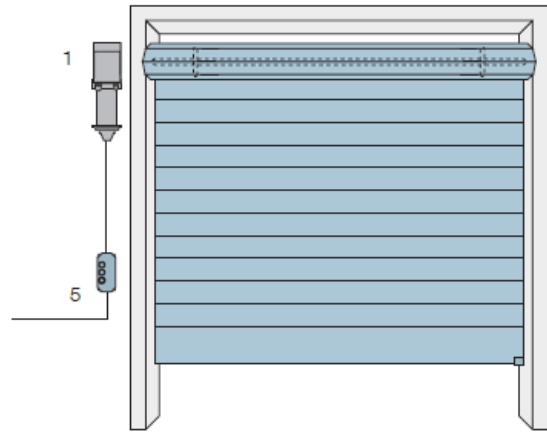

NDCK0384 TEKNİK ŞARTNAME

Nice

- Elektronik limit swichli, milden tahrikli motordur.
- Optik sensör, pnömatik ve/veya fotosel takılabilir.
- Otomatik kapanma özelliği vardır.
- Zincir mekanizması ile manuel'e alma seçeneği vardır.
- Kablo ve kontrol ünitesi kite dahildir.

Teknik Özellikleri

Motor Tipi	380 VAC
Tork	1000 Nm
Güç	2,2 Kw
Hız	10 Rpm

2

2