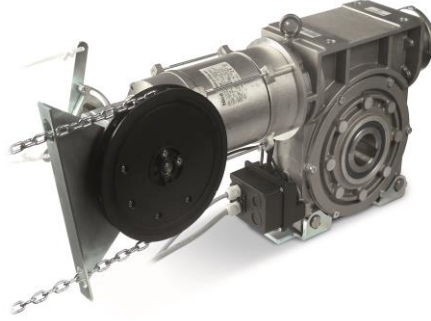

# NDCK0372 TEKNİK ŞARTNAME

Nice

- Elektronik limit swichli, milden tahrikli motordur.
- Optik sensör, pnömatic ve/veya fotosel takılabilir.
- Otomatik kapanma özelliği vardır.
- Zincir mekanizması ile manuel'e alma seçeneği vardır.
- Kablo ve kontrol ünitesi kite dahildir.

## Teknik Özellikleri

Motor Tipi	380 VAC
Tork	290 Nm
Güç	1,1 Kw
Hız	12 Rpm