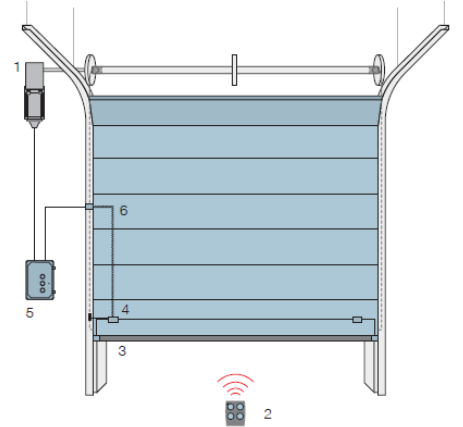

NDCK0001 TEKNİK ŞARTNAME

Nice

- Elektronik limit swichli, kontrol ünitesi üzerinde 7mt kablolu kittir.
- 400 volt çalışma gerilimine sahiptir.
- 450kg taşıma kapasitesine sahiptir.
- Zincirli acil durum mekanizmasına sahiptir.
- 100Nm tork ve 24 Rpm hıza sahiptir.

Teknik Özellikleri	
Enerji Girişi	3x400 V
Çektiği Akım	0,37 Kw
Şaft Deliği	25,4 mm
Hız	24 Rpm
Tork	100 Nm
Çalışma Sürekliliği	%60
IP	54
Çalışma Sıcaklığı	-5 / +40
Çalışma Gürültüsü	<70 dB (A)
Ağırlık	11 kg