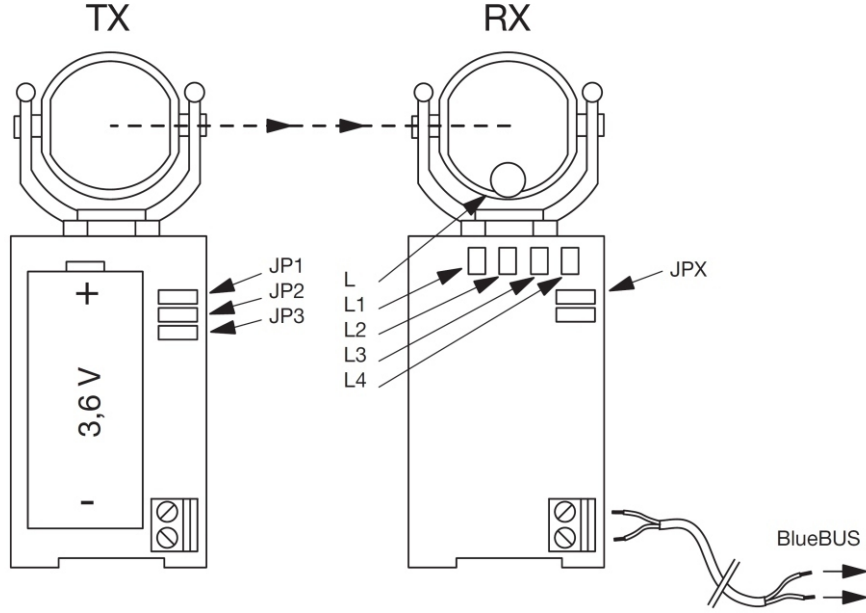

NICE FT210B BlueBUS PİLLİ EMNİYET FOTOSELİ

TX sensöründe jumper JP1 takılıyken 15 m, takılı değilken 7 m mesafeye kadar çalışır.

TX sensöründe jumper JP1 çıkartılacak (7 m den fazla ise takılı).

TX sensöründe jumper JP2 takılı olacak.

TX sensöründe jumper JP3 çıkartılacak.

RX sensöründe jumper JPX üstte yatay takılıyken fotosel kapanmada devrede.

RX sensöründe jumper JPX altta yatay takılıyken fotosel açılmada devrede.

RX sensöründe jumper JPX sağda düşey takılıyken fotosel açma ve kapanmada devrede.