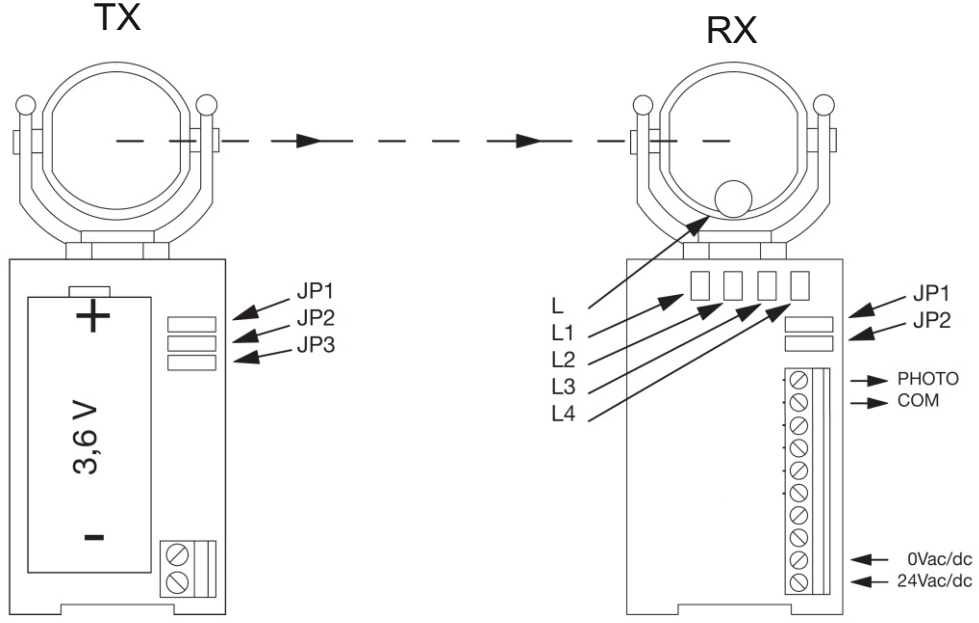

## NICE FT210 PİLLİ EMNİYET FOTOSELİ

TX sensöründe jumper JP1 takılıyken 15 m, takılı değilken 7 m mesafeye kadar çalışır.

TX sensöründe jumper JP2 takılı olacak.

TX sensöründe jumper JP3 çıkartılacak.

RX sensöründe jumper JP1 çıkartılacak.

RX sensöründe jumper JP2 takılı olacak.